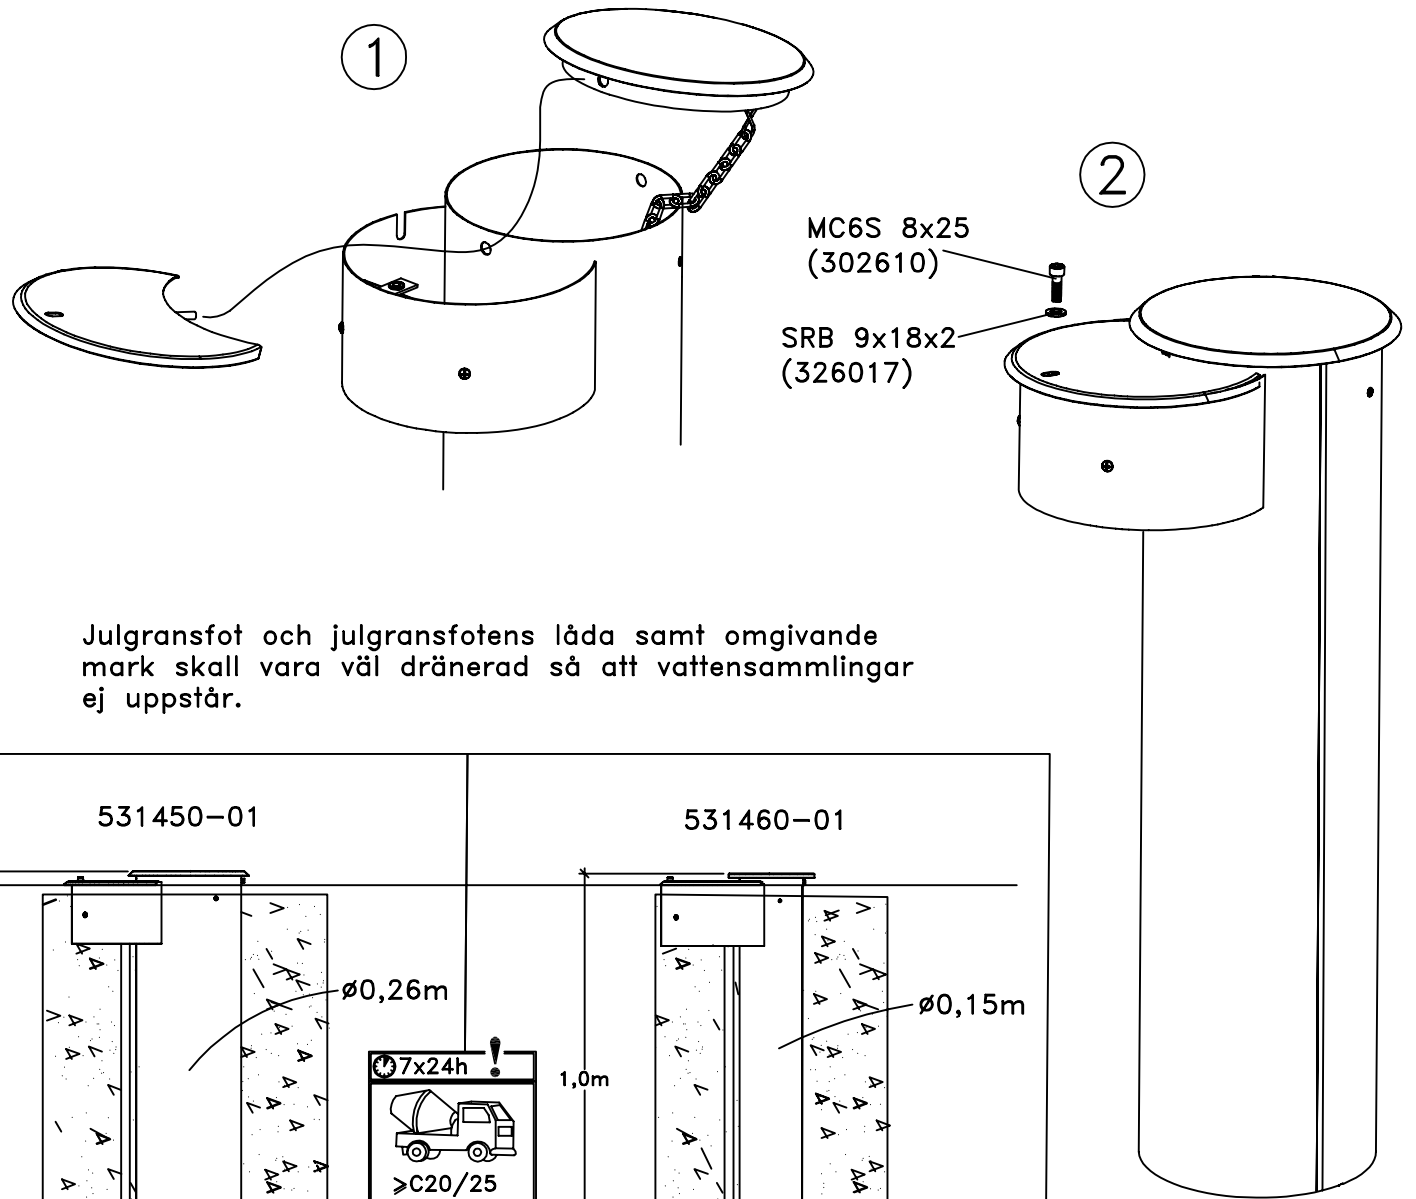

plåt för eventuellt eluttag

Julgransfot och julgransfotens låda samt omgivande mark skall vara väl dränerad så att vattensamlingar ej uppstår.

HAGS ANEBY, SWEDEN
+46(0)380-47300
www.hags.com

531460

MN ACJ 2006-12-15 3